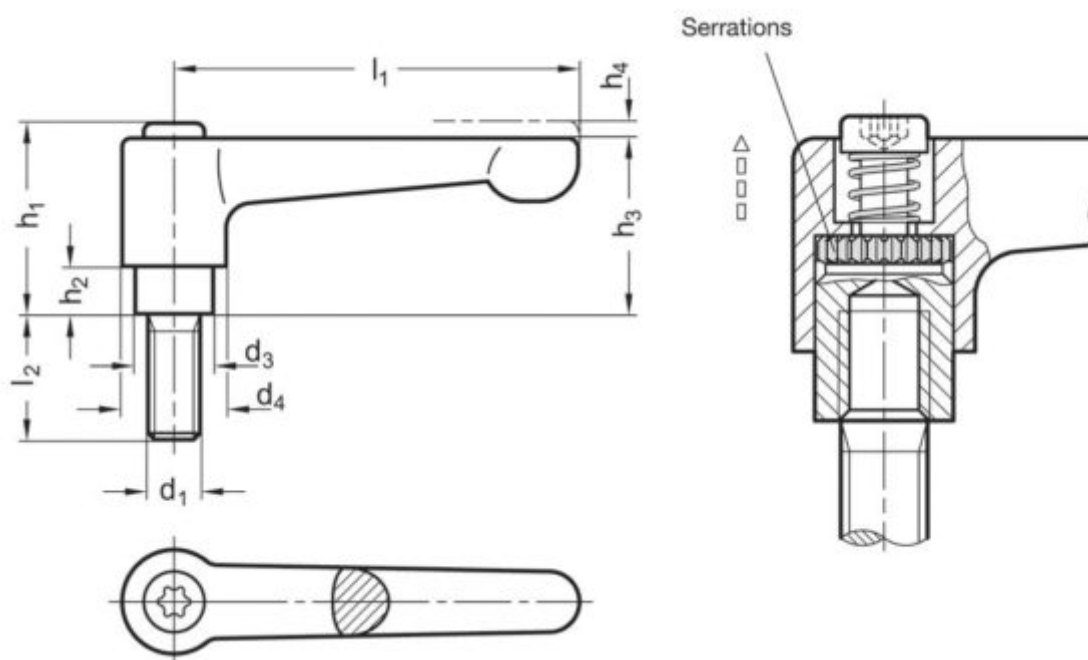

Varenummer: 20302222310SR
Beskrivelse: E+G Indstilleligt spændegreb, udv. gevind
GN 302.2-22-M3-10-SR

Mål

D1 = 3	L2 = 10
D3 = 8	W = 14
D4 = 10.5	
H1 = 18.5	
H2 = 2	
H3 = 16.5	
H4 = 3	
L1 = 22	